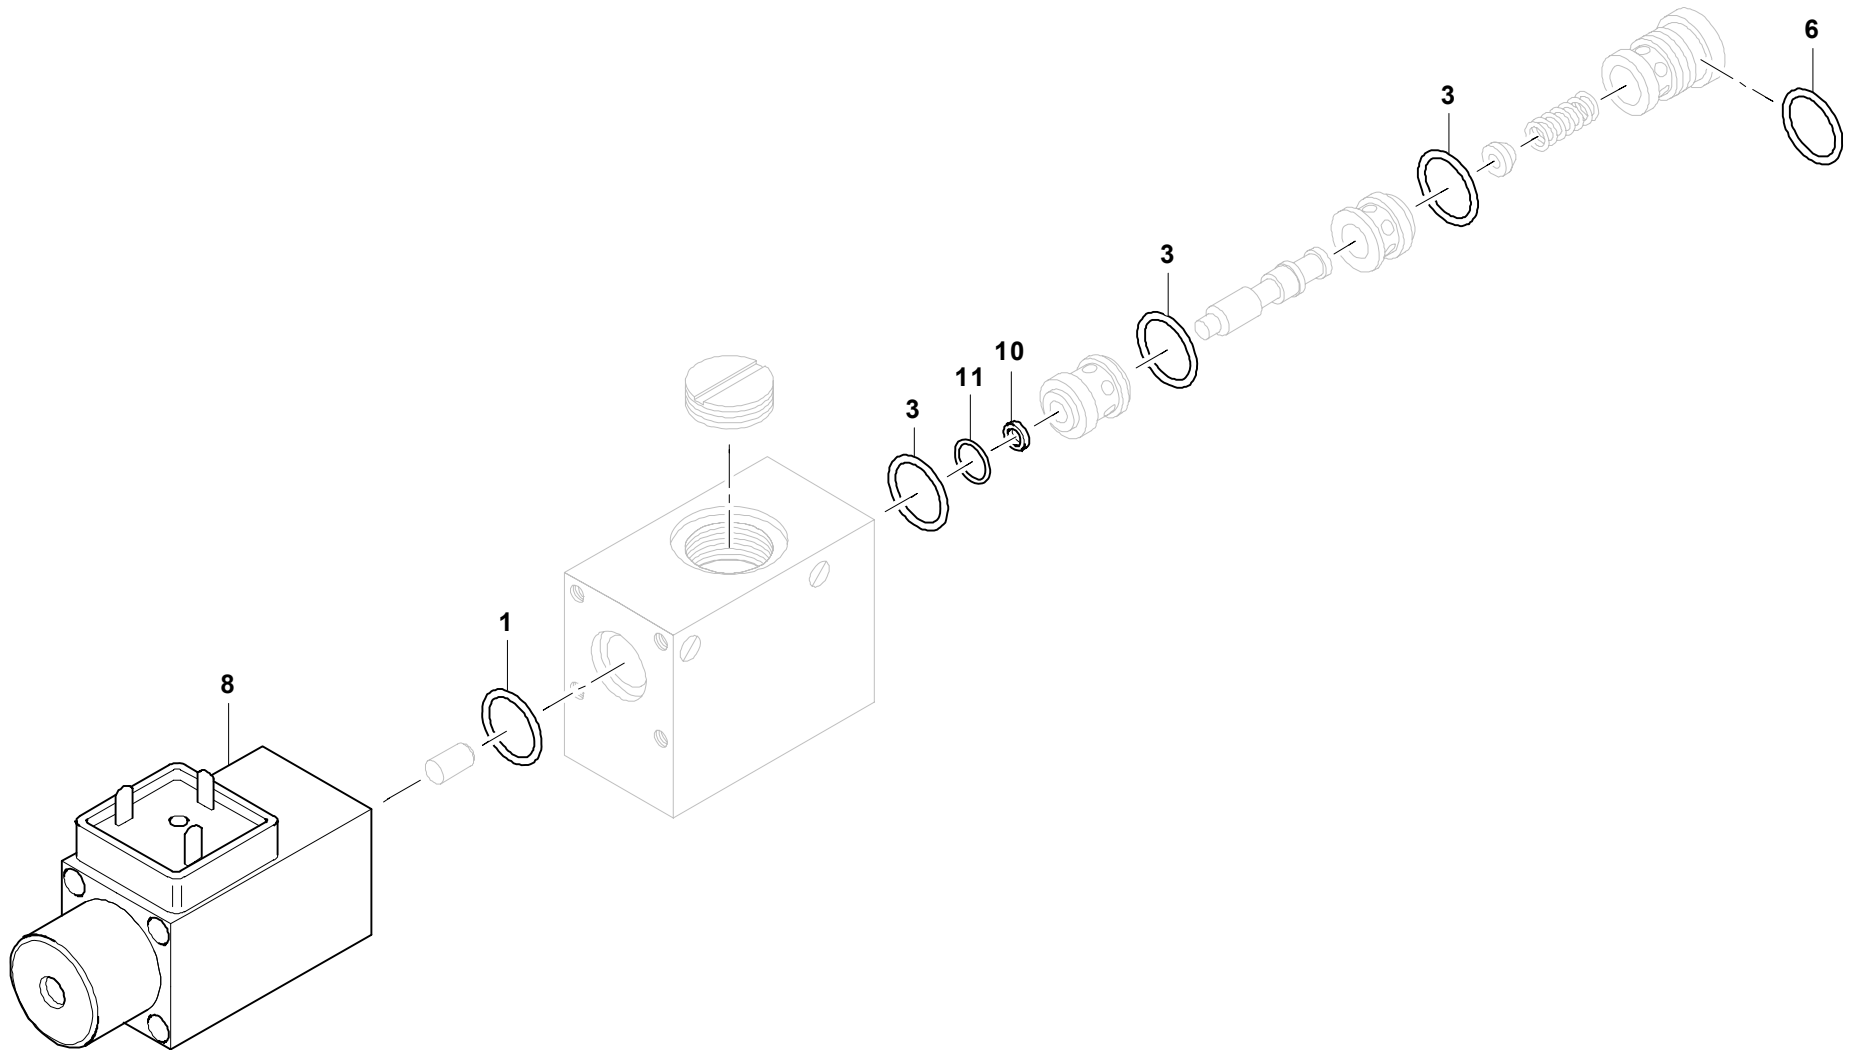

GROVEVENTIL
VALVEBILDTADEL
PICTORIAL DISPLAY**GMK 6400**

08.08

3045414-ETL A

1/1

G 900

3045414-A-BL01-0808-0000